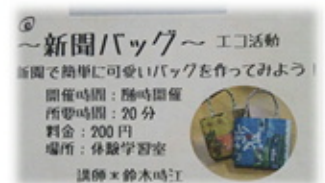

## ●(11日(月)祝日)2日目

・起床 5:00

・レイクハウスにて朝食5:30

・わかさぎ釣り7:20~10:20

・レイクハウスにて昼食BBQ(釣ったわかさぎも調理)  
11:00

・レイクハウス出発13時00分

・秩父の宮記念公園着 14:00

物作り体験イベント